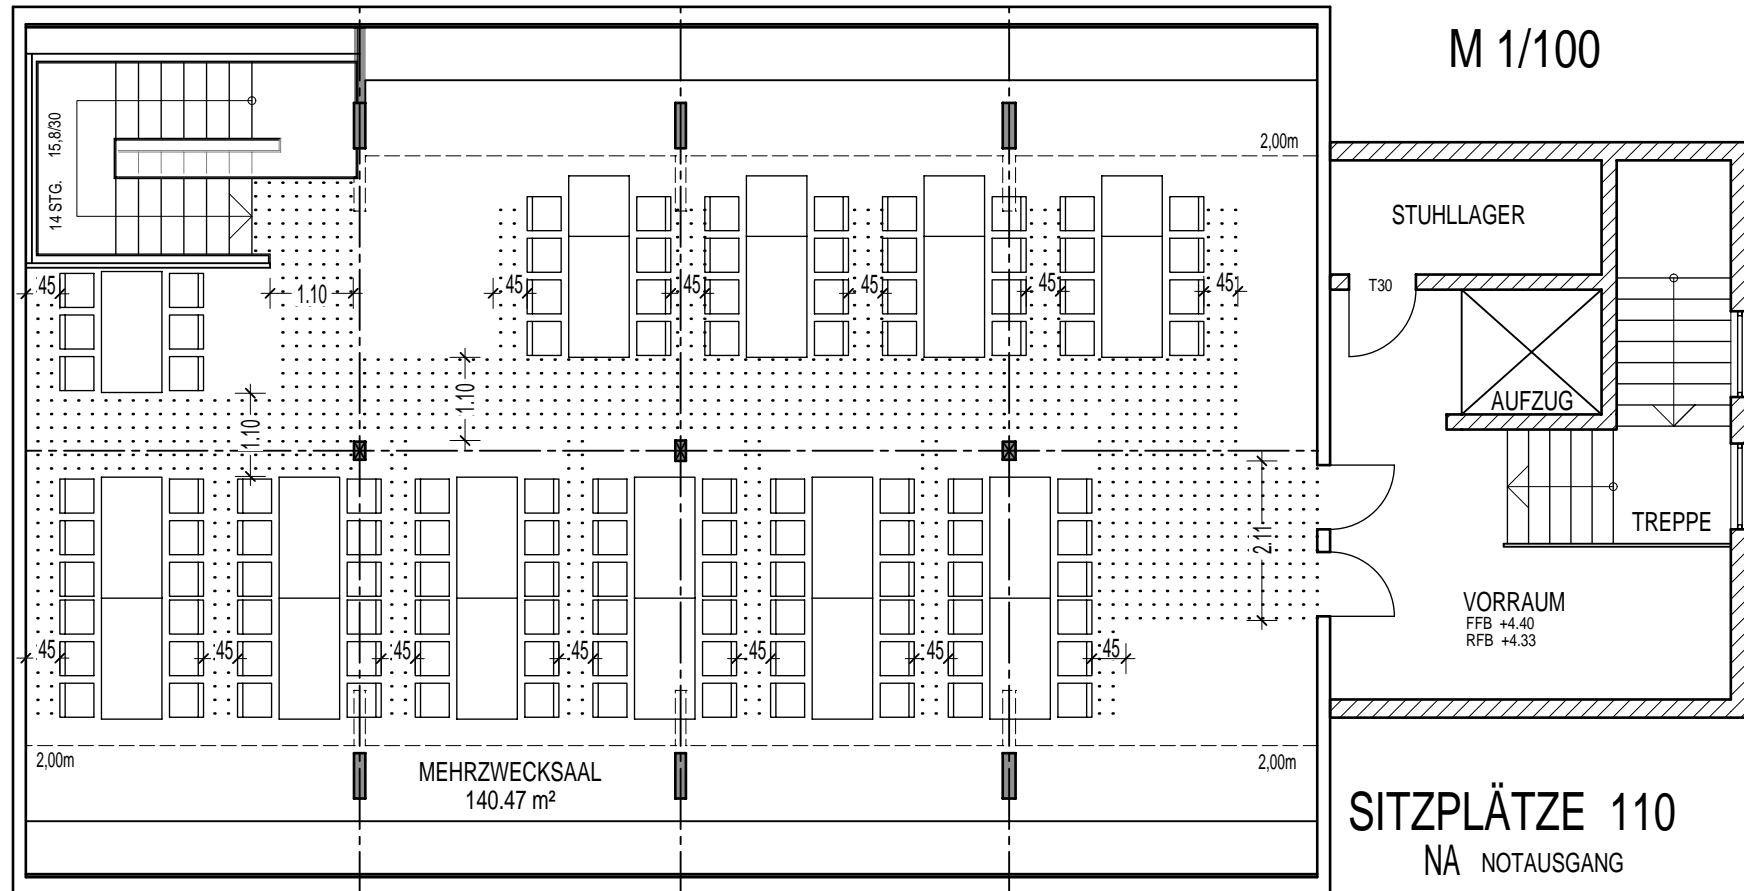

Alte Scheuer · Stuttgart - Degerloch
Grundriss OG · Bestuhlungsmöglichkeit · Variante 05

RAUCHVERBOT IM GESAMTEN GEBÄUDE !!