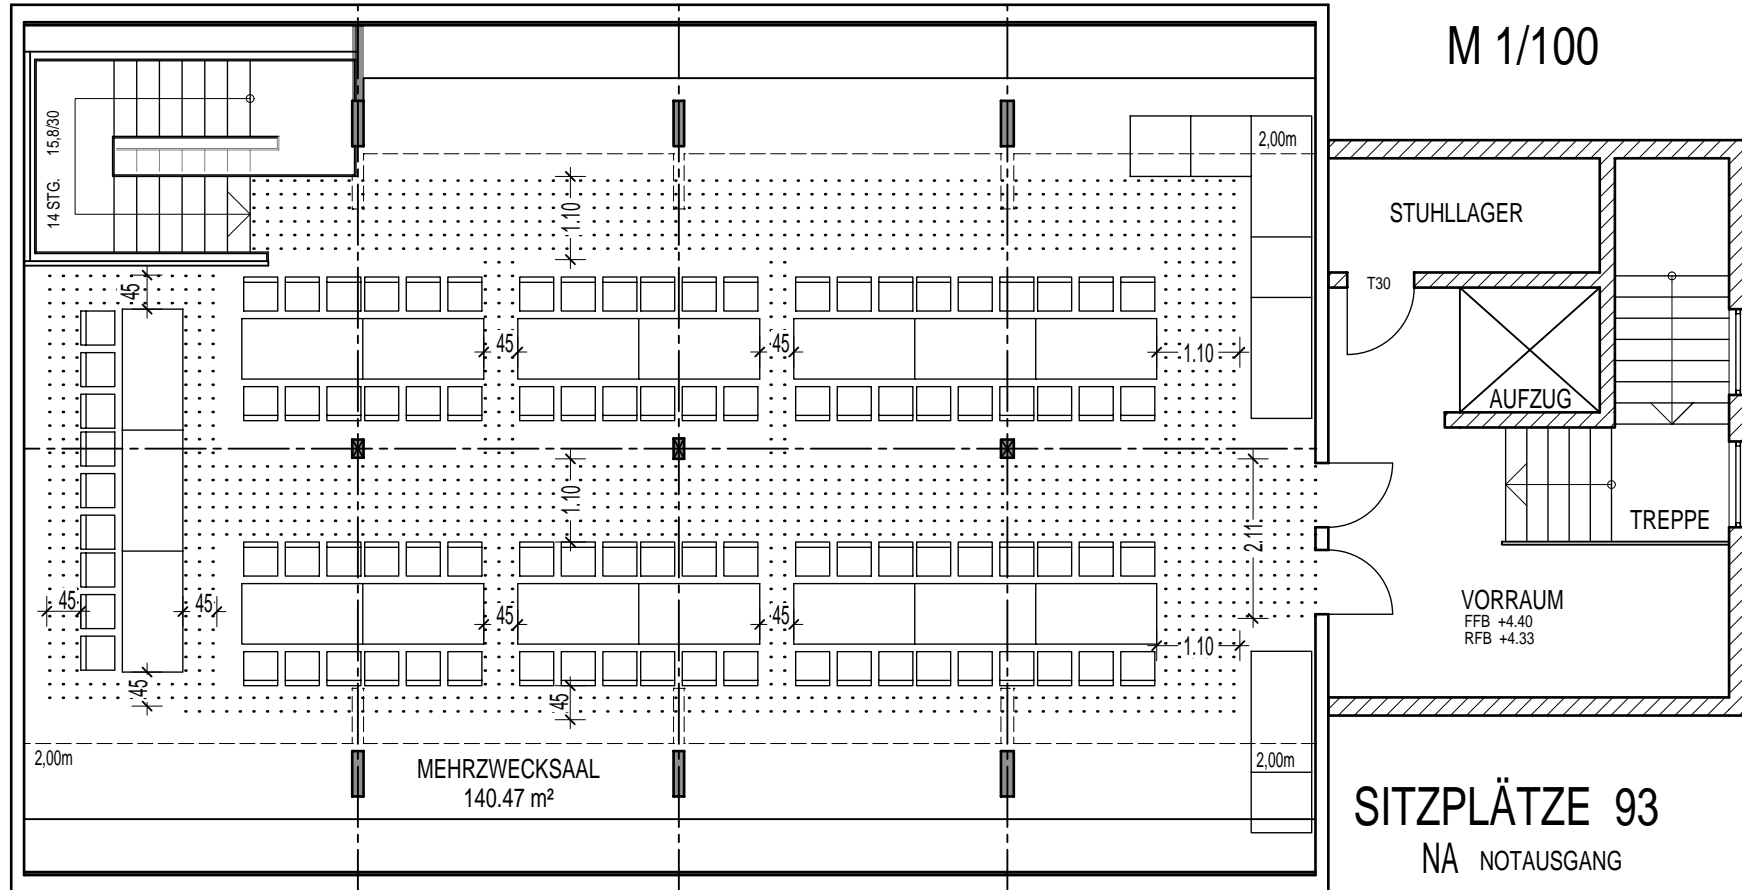

Alte Scheuer · Stuttgart - Degerloch
 Grundriss OG · Bestuhlungsmöglichkeit · Variante 01

M 1/100

RAUCHVERBOT IM GESAMTEN GEBÄUDE !!

SITZPLÄTZE 120

- NA NOTAUSGANG
- FLUCHTWEG
- (RA) SCHALTER FÜR RAUCHABZUG IM BRANDFALL
- [F] FEUERLÖSCHER

Alte Scheuer · Stuttgart - Degerloch
 Grundriss OG · Bestuhlungsmöglichkeit · Variante 02

RAUCHVERBOT IM GESAMTEN GEBÄUDE !!

- NA NOTAUSGANG
- FLUCHTWEG
- (RA) SCHALTER FÜR RAUCHABZUG IM BRANDFALL
- [F] FEUERLÖSCHER

Alte Scheuer · Stuttgart - Degerloch
 Grundriss OG · Bestuhlungsmöglichkeit · Variante 03

M 1/100

RAUCHVERBOT IM GESAMTEN GEBÄUDE !!

SITZPLÄTZE 93

- NA NOTAUSGANG
- FLUCHTWEG
- (RA) SCHALTER FÜR RAUCHABZUG IM BRANDFALL
- [F] FEUERLÖSCHER

Alte Scheuer · Stuttgart - Degerloch
 Grundriss OG · Bestuhlungsmöglichkeit · Variante 05

RAUCHVERBOT IM GESAMTEN GEBÄUDE !!