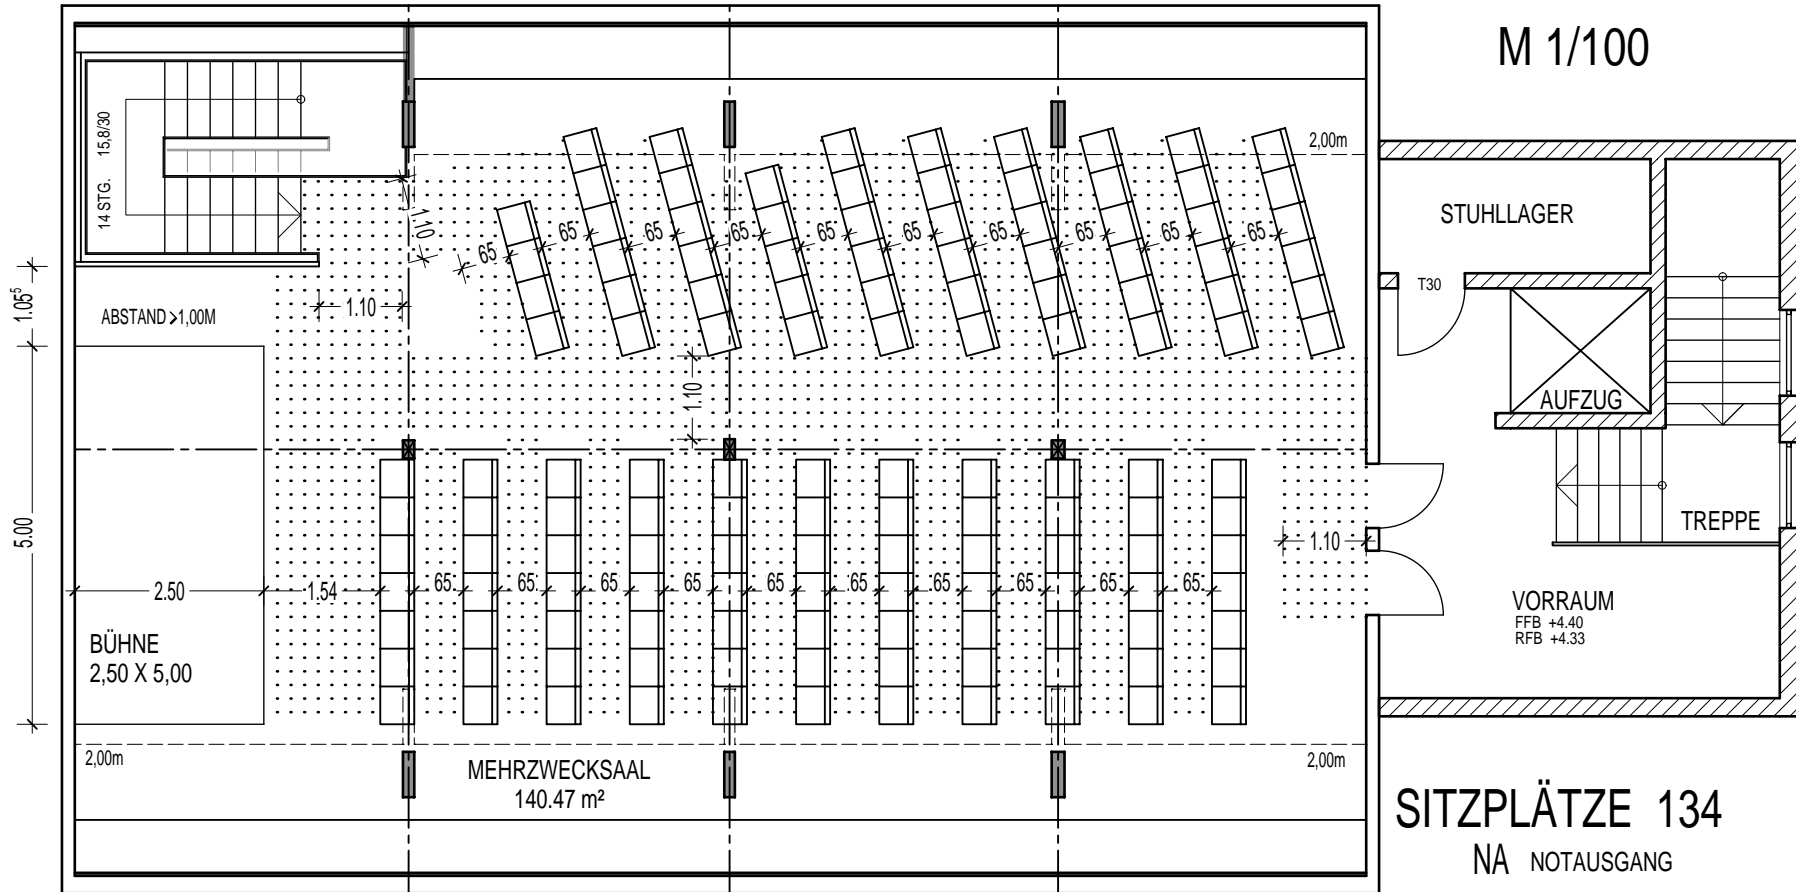

Alte Scheuer · Stuttgart - Degerloch
 Grundriss OG · Bestuhlungsmöglichkeit · Variante 01

M 1/100

RAUCHVERBOT IM GESAMTEN GEBÄUDE !!

SITZPLÄTZE 120

- NA NOTAUSGANG
- FLUCHTWEG
- (RA) SCHALTER FÜR RAUCHABZUG IM BRANDFALL
- [F] FEUERLÖSCHER

Alte Scheuer · Stuttgart - Degerloch
 Grundriss OG · Bestuhlungsmöglichkeit · Variante 02

RAUCHVERBOT IM GESAMTEN GEBÄUDE !!

- NA NOTAUSGANG
- FLUCHTWEG
- (RA) SCHALTER FÜR RAUCHABZUG IM BRANDFALL
- [F] FEUERLÖSCHER

Alte Scheuer · Stuttgart - Degerloch
 Grundriss OG · Bestuhlungsmöglichkeit · Variante 03

M 1/100

RAUCHVERBOT IM GESAMTEN GEBÄUDE !!

SITZPLÄTZE 93

- NA NOTAUSGANG
- FLUCHTWEG
- (RA) SCHALTER FÜR RAUCHABZUG IM BRANDFALL
- [F] FEUERLÖSCHER

Alte Scheuer · Stuttgart - Degerloch
 Grundriss OG · Bestuhlungsmöglichkeit · Variante 05

RAUCHVERBOT IM GESAMTEN GEBÄUDE !!