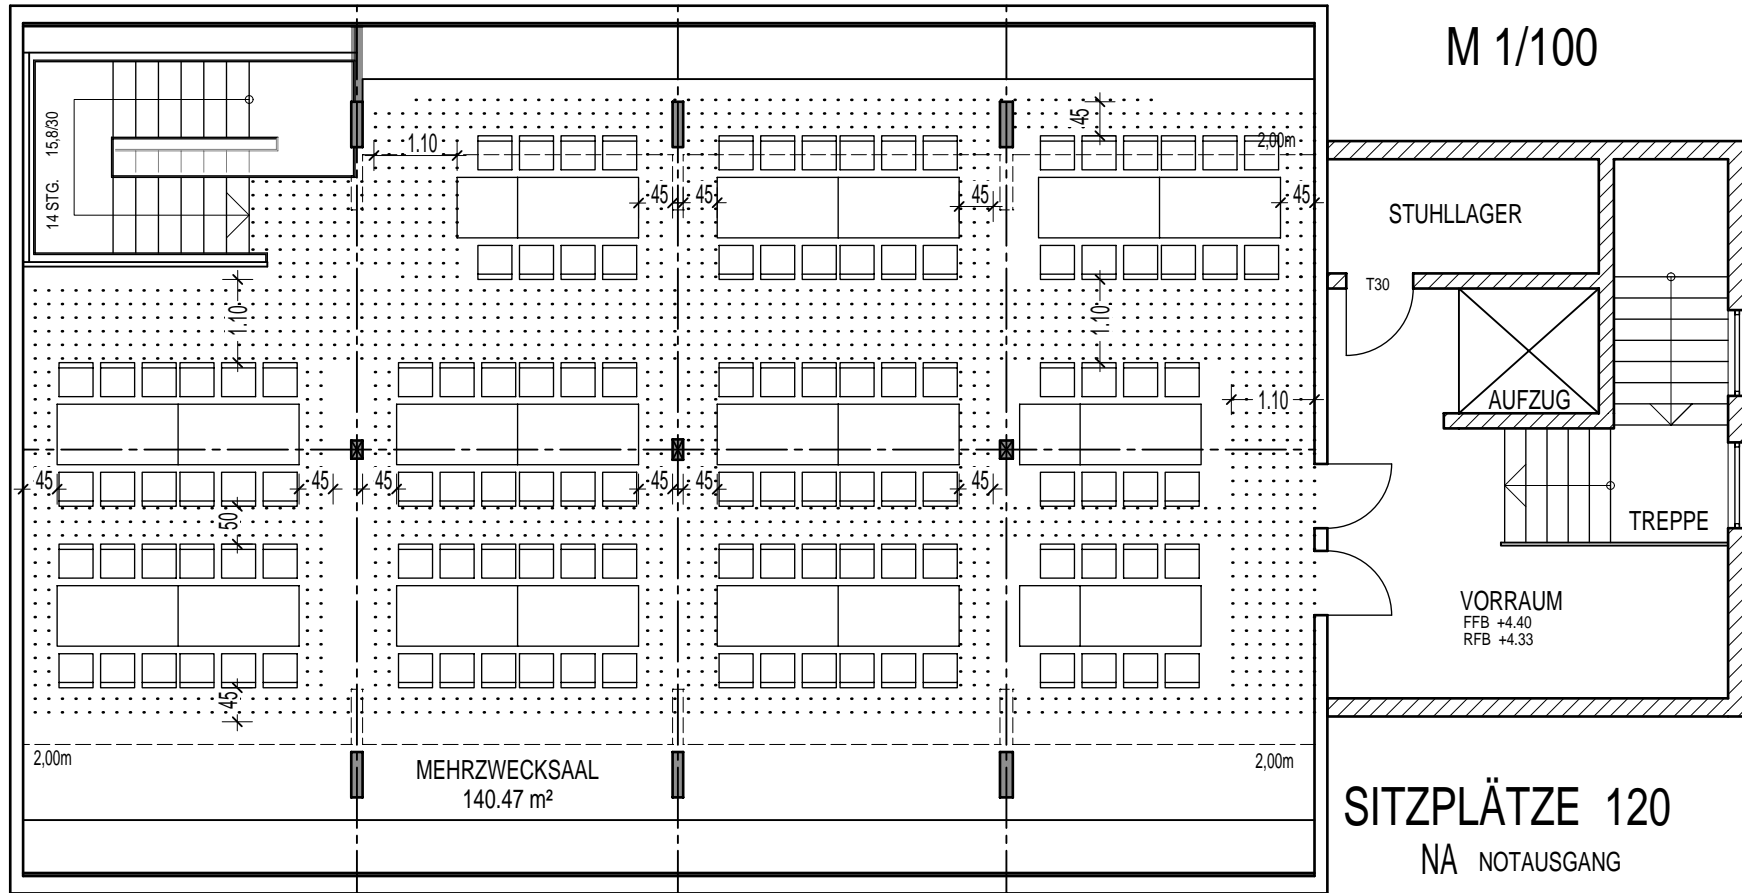

Alte Scheuer · Stuttgart - Degerloch
 Grundriss OG · Bestuhlungsmöglichkeit · Variante 01

M 1/100

RAUCHVERBOT IM GESAMTEN GEBÄUDE !!

SITZPLÄTZE 120

- NA NOTAUSGANG
- FLUCHTWEG
- (RA) SCHALTER FÜR RAUCHABZUG IM BRANDFALL
- [F] FEUERLÖSCHER

Alte Scheuer · Stuttgart - Degerloch
 Grundriss OG · Bestuhlungsmöglichkeit · Variante 02

RAUCHVERBOT IM GESAMTEN GEBÄUDE !!

- NA NOTAUSGANG
- FLUCHTWEG
- (RA) SCHALTER FÜR RAUCHABZUG IM BRANDFALL
- [F] FEUERLÖSCHER

Alte Scheuer · Stuttgart - Degerloch
 Grundriss OG · Bestuhlungsmöglichkeit · Variante 03

M 1/100

RAUCHVERBOT IM GESAMTEN GEBÄUDE !!

SITZPLÄTZE 93

- NA NOTAUSGANG
- FLUCHTWEG
- (RA) SCHALTER FÜR RAUCHABZUG IM BRANDFALL
- [F] FEUERLÖSCHER

Alte Scheuer · Stuttgart - Degerloch
 Grundriss OG · Bestuhlungsmöglichkeit · Variante 05

RAUCHVERBOT IM GESAMTEN GEBÄUDE !!