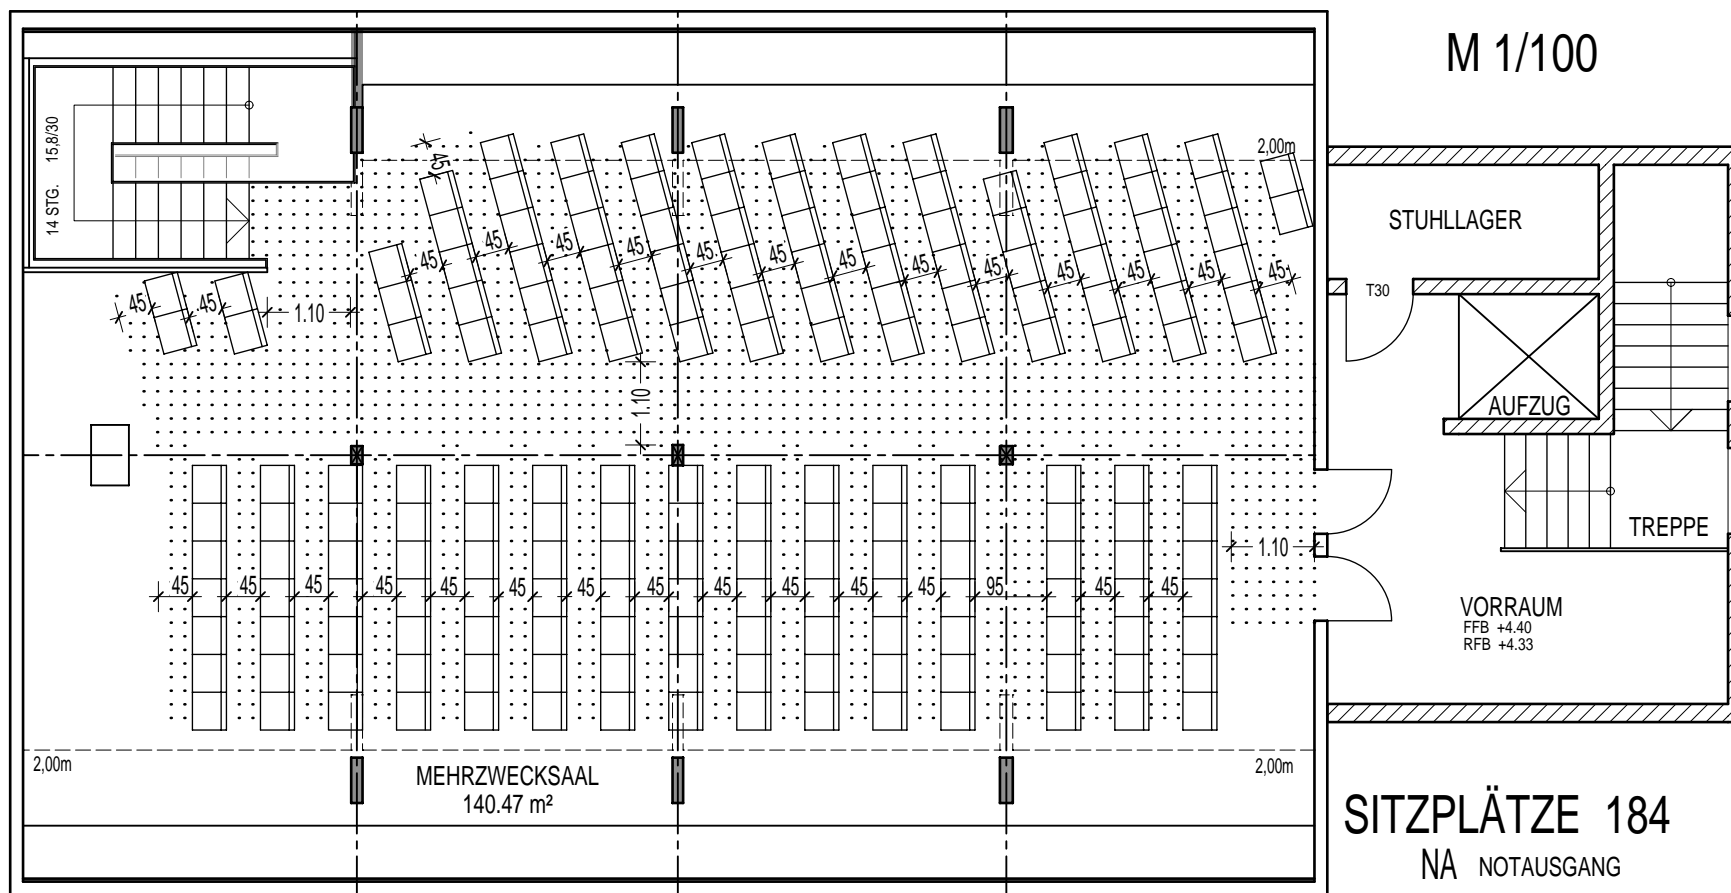

Alte Scheuer · Stuttgart - Degerloch
 Grundriss OG · Bestuhlungsmöglichkeit · Variante 01

M 1/100

RAUCHVERBOT IM GESAMTEN GEBÄUDE !!

SITZPLÄTZE 120

- NA NOTAUSGANG
- FLUCHTWEG
- (RA) SCHALTER FÜR RAUCHABZUG IM BRANDFALL
- [F] FEUERLÖSCHER

Alte Scheuer · Stuttgart - Degerloch
 Grundriss OG · Bestuhlungsmöglichkeit · Variante 02

RAUCHVERBOT IM GESAMTEN GEBÄUDE !!

- NA NOTAUSGANG
- FLUCHTWEG
- (RA) SCHALTER FÜR RAUCHABZUG IM BRANDFALL
- [F] FEUERLÖSCHER

Alte Scheuer · Stuttgart - Degerloch
 Grundriss OG · Bestuhlungsmöglichkeit · Variante 03

M 1/100

RAUCHVERBOT IM GESAMTEN GEBÄUDE !!

SITZPLÄTZE 93

- NA NOTAUSGANG
- FLUCHTWEG
- (RA) SCHALTER FÜR RAUCHABZUG IM BRANDFALL
- [F] FEUERLÖSCHER

Alte Scheuer · Stuttgart - Degerloch
 Grundriss OG · Bestuhlungsmöglichkeit · Variante 04

RAUCHVERBOT IM GESAMTEN GEBÄUDE !!

- NA NOTAUSGANG
- FLUCHTWEG
- (RA) SCHALTER FÜR RAUCHABZUG IM BRANDFALL
- [F] FEUERLÖSCHER